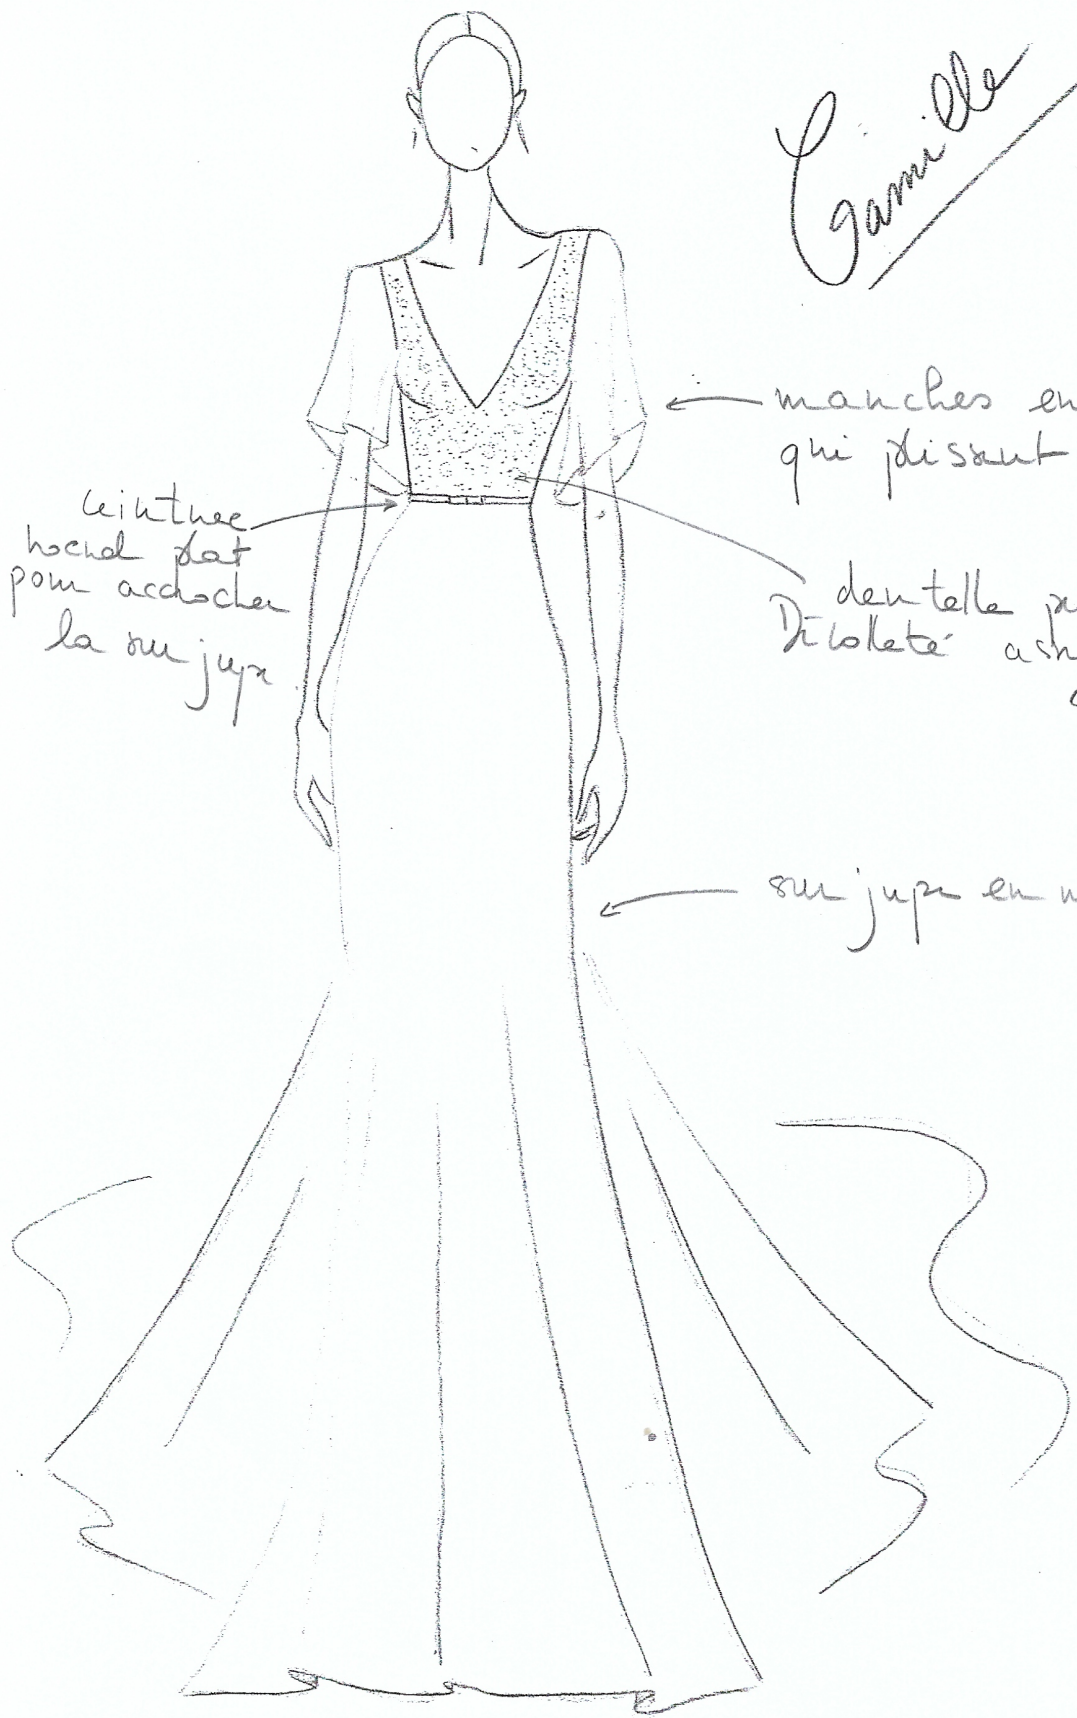

Camille

ceinture
hochel plat
pour accocher
la sur jupe

manches en mousseline
qui plissent

dentelle puree -
Diolotee assez plongeant

sur jupe en mousseline

Dos en V
plongeant

Trainee
mi-longue